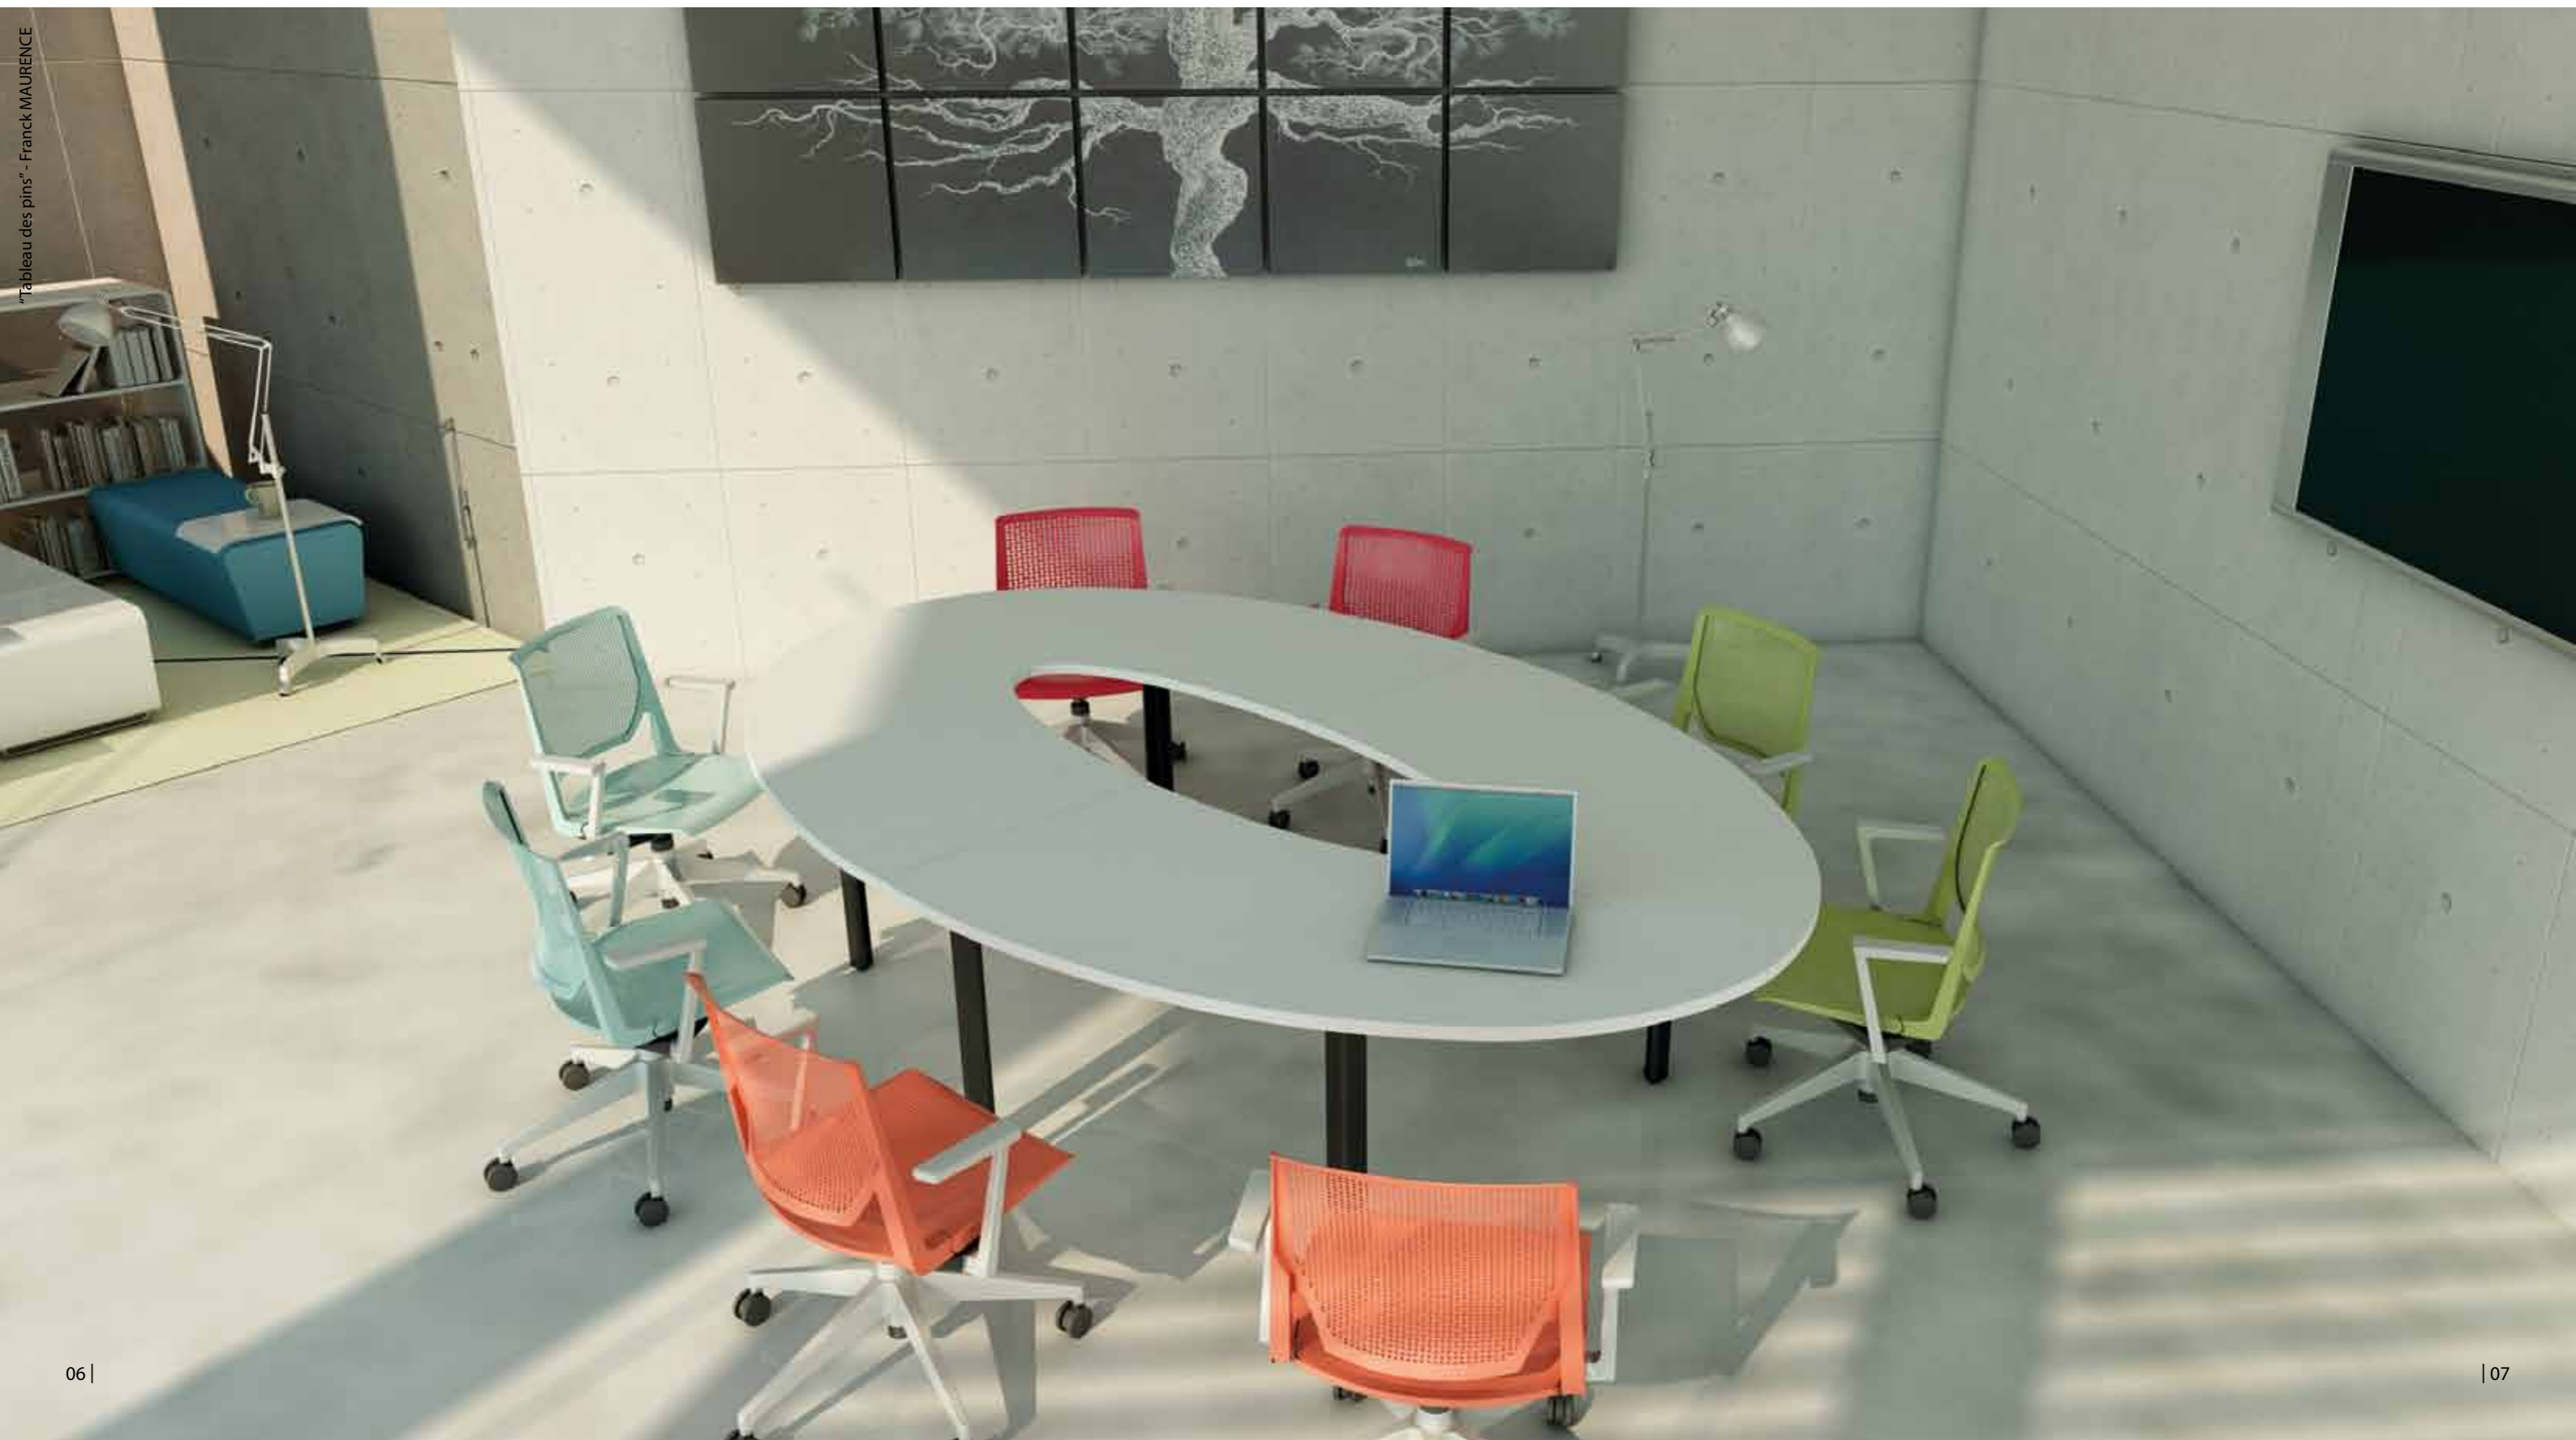

Un style unique, des applications multiples

Multiple applications, a unique style

Epure Meeting

Epure Meeting conferencing range, extremely adaptable and easy to manage: a slim tabletop; shared, recessed legs and tool-free assembly for quick and easy set-up or reconfiguration.

La gamme réunion Epure Meeting, des solutions extrêmement flexibles et simples à gérer : un plateau plus fin, un piétement partageable en retrait, un montage sans outil pour installer et reconfigurer en un clin d'oeil.